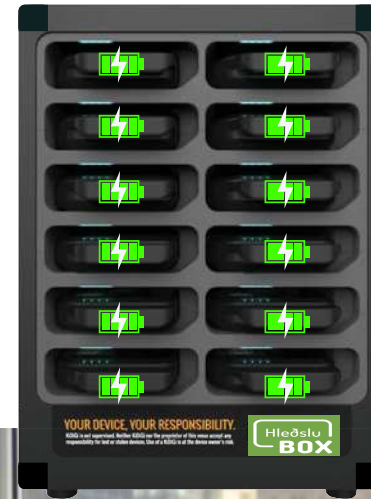

Hleðslu BOX

Hleðslubox ferðahleðsla

Box-Bank12

öflugur hleðslubanki með 12 stk rafhlöðum

Hentar fyrir:

veitingastaði og bari hótél og ráðstefnuhús sjúkrahús

Supports

Innfelldar snúrur

Hleður tvö tæki samtímis.

Hleðslubox - hleðslulausnir

Recharge 
12 x Power Bank

NEW
USB Type C Battery
(Optional)

Vöru Nr.:
Box-bank12

Stærð rafhlöðu
85 x 170 x 24mm

Stærð dokku
240 x 317 x 180mm

Power Output
(Power Bank)
5V/ 1.0A x 2